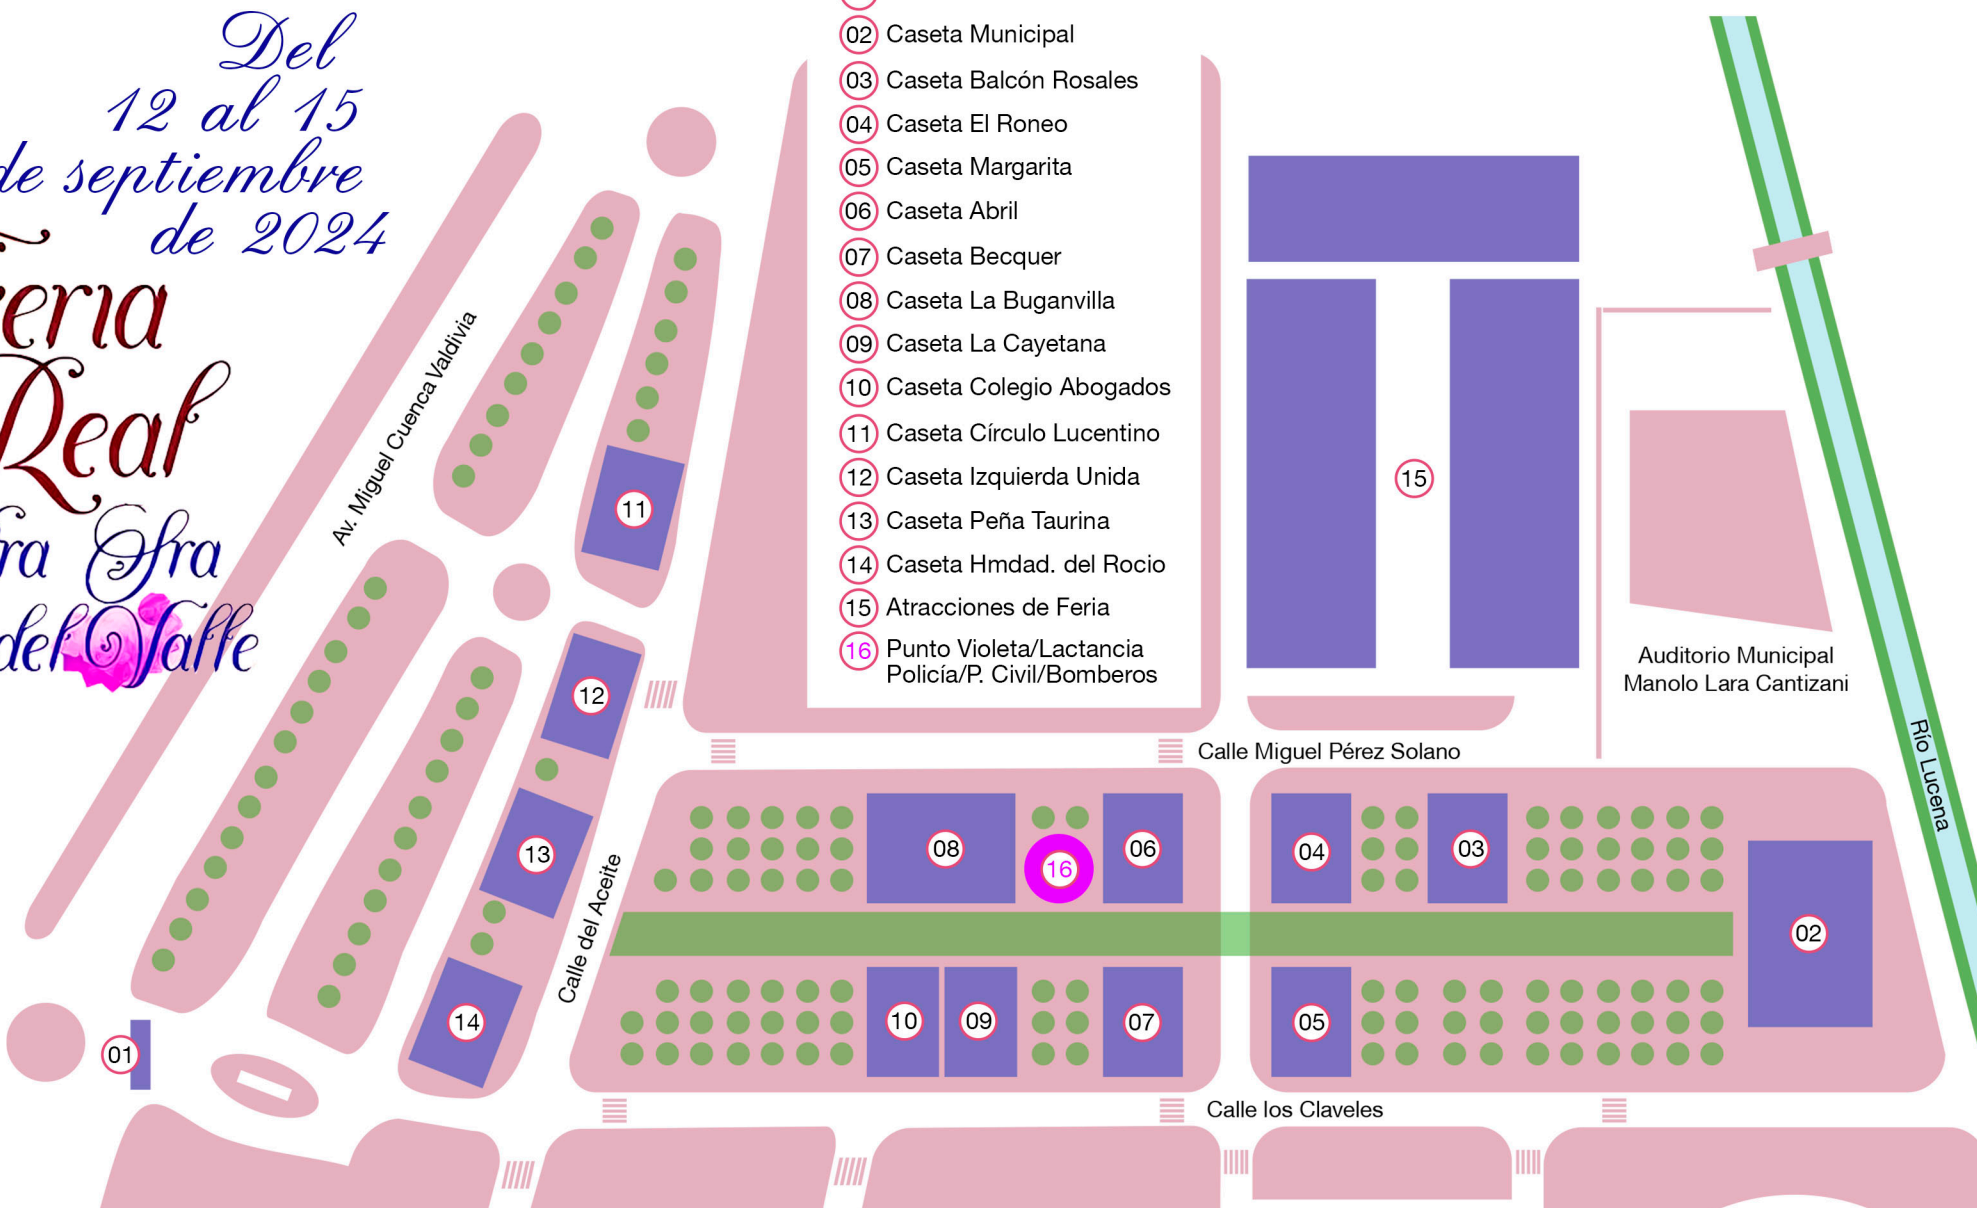

Lucena  
te abre sus puertas  
a su Feria Real

2024  
*Feria Real*  
de Ntra. Sra. del Valle

Del  
12 al 15  
de septiembre  
de 2024

# Feria Real de Ntra Sra del Valle

- 01 Portada
- 02 Caseta Municipal
- 03 Caseta Balcón Rosales
- 04 Caseta El Roneo
- 05 Caseta Margarita
- 06 Caseta Abril
- 07 Caseta Becquer
- 08 Caseta La Buganvilla
- 09 Caseta La Gayetana
- 10 Caseta Colegio Abogados
- 11 Caseta Círculo Lucentino
- 12 Caseta Izquierda Unida
- 13 Caseta Peña Taurina
- 14 Caseta Hmdad. del Rocio
- 15 Atracciones de Feria
- 16 Punto Violeta/Lactancia  
Policía/P. Civil/Bomberos

TURISMO

[www.turlucena.com](http://www.turlucena.com)  
+34 957 513 282

Plaza de Toros  
Coso de los Donceles