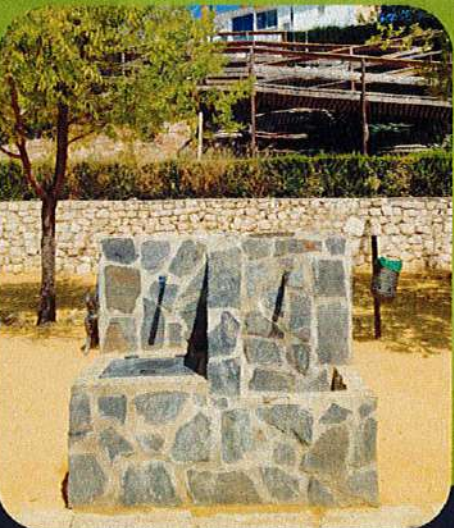

ÁREA DE VEHÍCULOS VIVIENDA DE CARCABUEY

Ayuntamiento de
Carcabuey

área de turismo

Compromiso
de Calidad Turística

CARCABUEY, pueblo situado en el sur de Córdoba, en pleno corazón del Geoparque Natural de las Sierras Subbéticas, hospitalario y acogedor. Sus paisajes nos sumergen en la más profunda sensación de tranquilidad.

- El Área de Vehículos Vivienda de Carcabuey se ubica en el Parking gratuito de la Charcueta. En la Av. Constitución s/n, entre el Pabellón de Deportes y el Colegio. Coordenadas GPS: 37.4443557 | -4.275254899999936
- Consta de 6 parcelas.
- Aseos públicos (solicitar llave).
- Parque Infantil, mesa de ping pong y juegos de mesa.
- Parque de Calistenia.
- Piscina Municipal a 240 m.
- Zona de aparcamientos.
- Información turística (visitas guiadas gratuitas reservando con antelación).
- Justo al lado del área se encuentra el Centro Cicloturista de Carcabuey de Mountain Bike (MTB), en el que se ofrece otros servicios, (ducha, punto de conexión a red eléctrica, botiquín de primeros auxilios, alquiler de bicicletas).